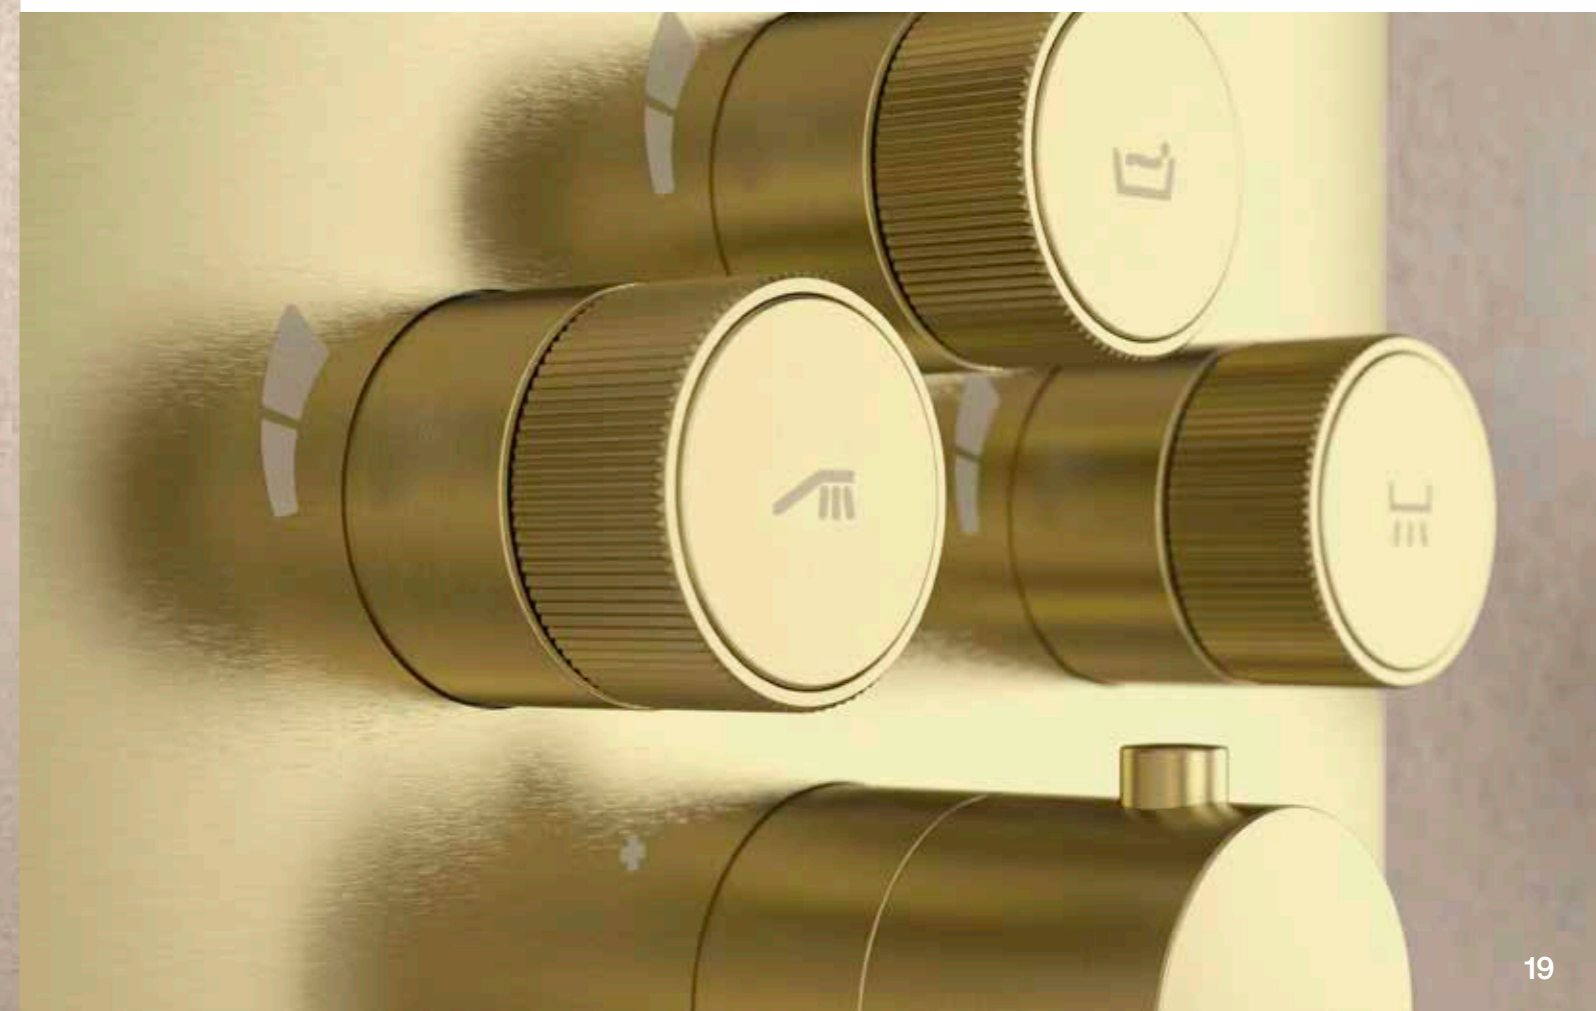

Set RS Smart s dvoucestnou termostatickou podomítkovou baterií, hlavovou sprchou 300 mm, ruční sprchou, hadicí a držákem.

- **K85T2011GR** graphite · 42 045 Kč
- **K85T2011CUC** brushed copper · 42 045 Kč
- **K85T2011OC** brushed gold · 42 045 Kč
- **K85T2011NC** brushed nickel · 42 045 Kč
- **K85T2011NC** black matte · 37 097 Kč
- **K85T2011** chrom · 24 732 Kč

↓
Set RS Smart s trojcestnou termostatickou podomítkovou baterií, vanovým výtokem 19 cm, hlavovou sprchou 300 mm, ruční sprchou, hadicí a držákem.

- **K85T3011NC** brushed nickel · 52 368 Kč
- **K85T3011CUC** brushed copper · 52 368 Kč
- **K85T23011OC** brushed gold · 52 368 Kč
- **K85T3011GR** graphite · 52 368 Kč
- **K85T3011NC** black matte · 40 891 Kč
- **K85T3011** chrom · 27 261 Kč