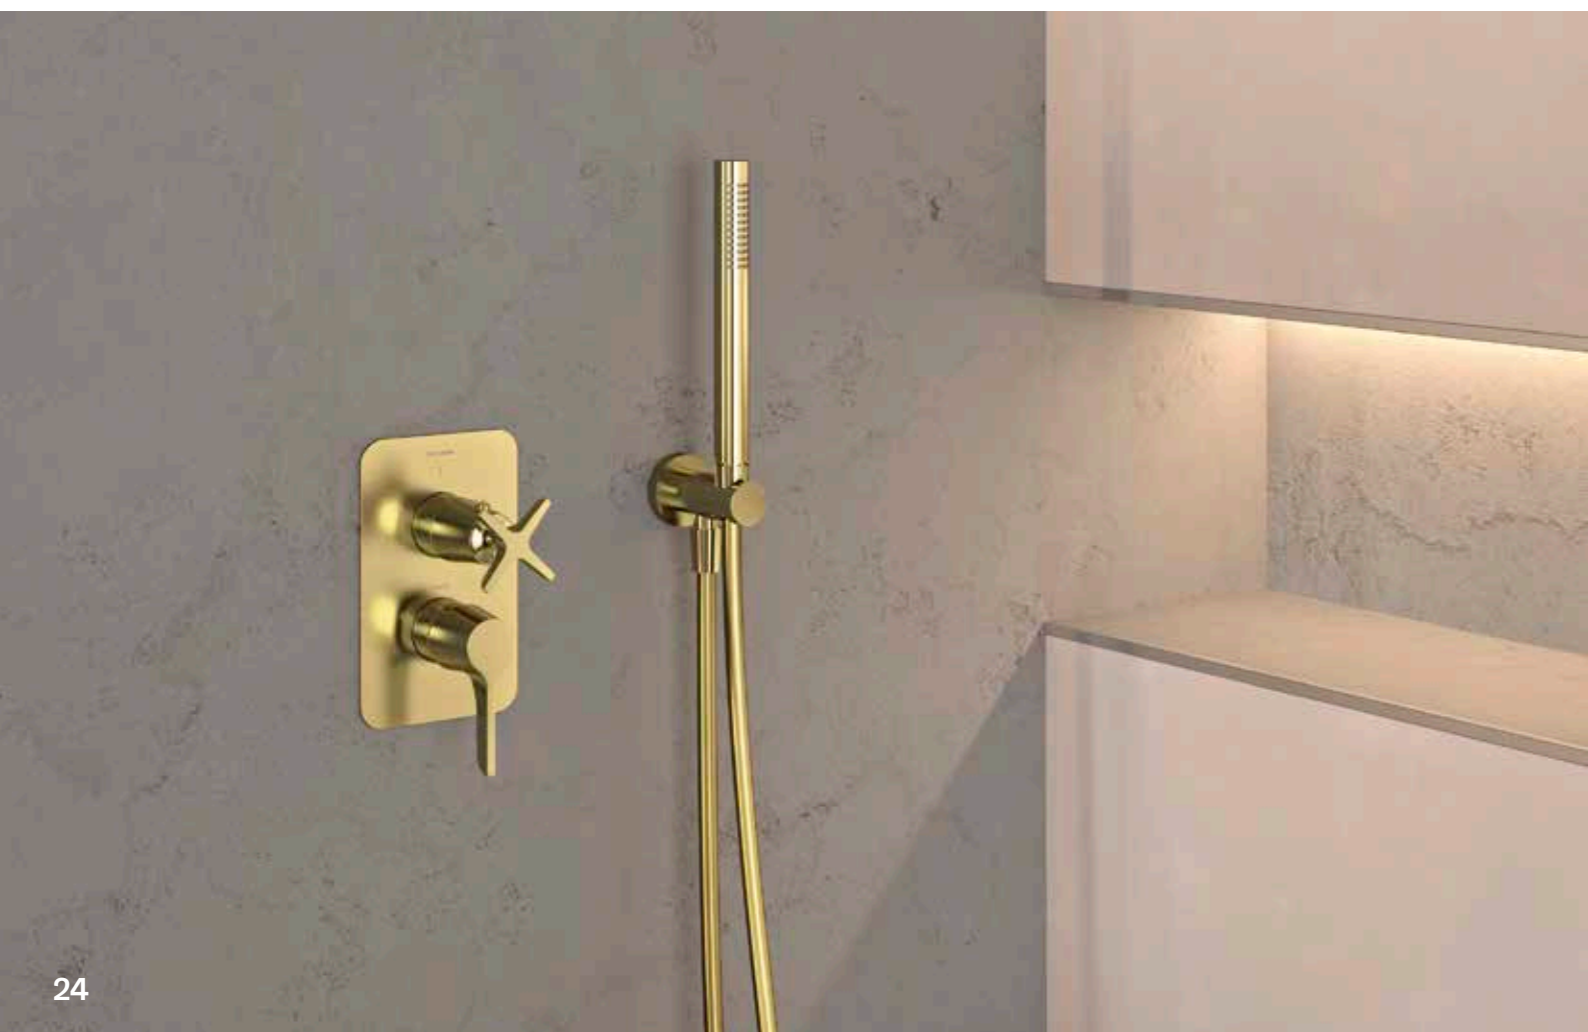

- Sprchová tyč s posuvným držákem, 70 cm
- 776011S** chrom · 2 985 Kč
 - 776011SCUC** brushed copper · 4 922 Kč
 - 776011SOC** brushed gold · 4 922 Kč
 - 776011SNC** brushed nickel · 4 922 Kč
 - 776011SGR** graphite · 1 156 Kč
 - 776011SNM** black matte · 4 477 Kč