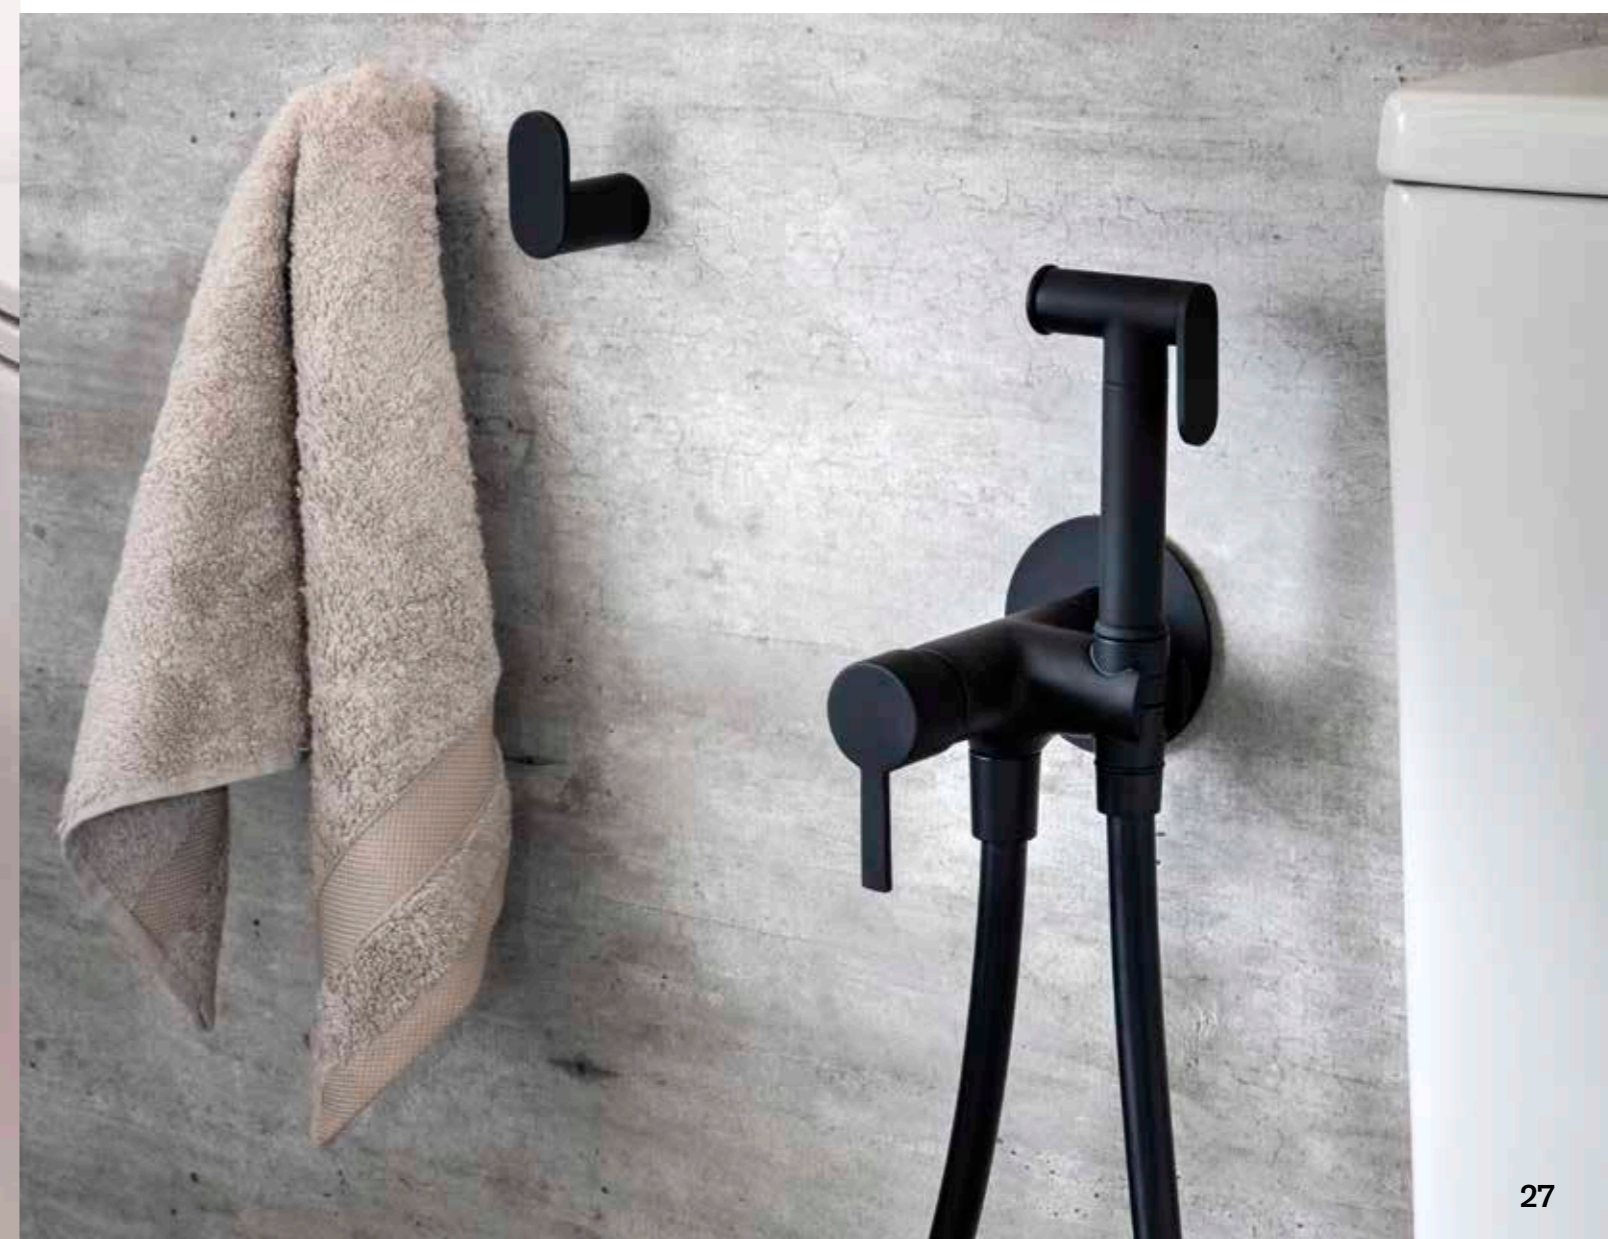

WC MAGNET

Podomítková baterie s patentovaným dvojitým bezpečnostním magnetickým ventilem, mosaznou sprchou a vysokotlakou flexibilní hadicí 1,2 m. Kromě lesklého chromu dostupná také matná černá nebo PVD povrchy kartáčovaný nikel a kartáčované zlato.

Podomítková bidetová baterie se sprchou a magnetickým uzávěrem

- **336801WCOC** brushed gold · 9 304 Kč
- **336801WCCUC** brushed copper · 9 304 Kč
- **336801WCNC** brushed nickel · 9 304 Kč
- **336801WCGR** graphite · 9 304 Kč
- **336801WCNM** black matte · 8 616 Kč
- **336801WC** chrom · 5 743 Kč