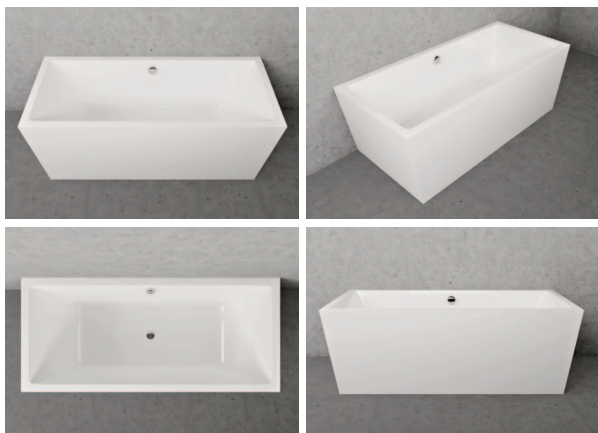

Zobrazena pravá varianta

Cena vč. DPH **36 795 Kč / 37 918 Kč / 39 042 Kč**
1460 EUR / 1504 EUR / 1549 EUR

Rozměr	1590 x 790 x 620 1690 x 790 x 620 1790 x 790 x 620
Kód	TIEV0160-HL / TIEV0170-HL / TIEV0180-HL TIEV0160-HP / TIEV0170-HP / TIEV0180-HP
Materiál	litý PMMA bílý lesk
Samonosný rám	součástí vany
Celková váha	50 / 55 / 60 kg
Průměrná spotřeba vody	145 / 155 / 165 l

TIME KUBE - Z

Máte rádi jednoduché a elegantní řešení? Varianta vany TIME KUBE – Z určená pro umístění ke stěně snoubí estetiku s praktičností. Vyznačuje se minimalistickým vzhledem s pravidelnými geometrickými tvary. Navíc nabízí i velkorysý vnitřní prostor.