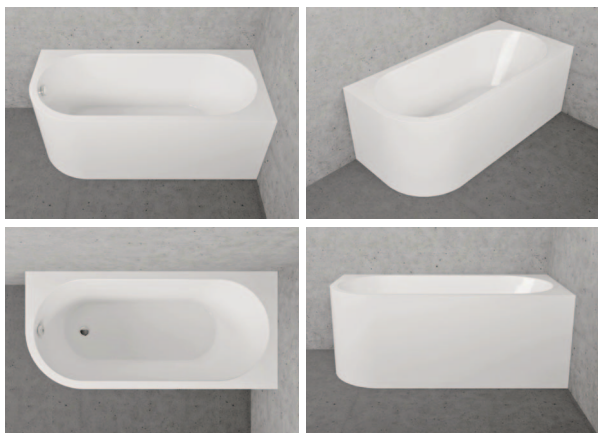

TIME RIO - L (P)

Vana může být zajímavá i pohodlná zároveň. Volně stojící vana TIME RIO - L (P) určená pro umístění do rohu je pohodlná a poskytuje překvapivě velký prostor pro koupání. Nabízí jednostranné ležení s možností individuální volby orientace zádové části vany.

Zobrazena pravá varianta

Cena vč. DPH

**36 795 Kč
1460 EUR**

Rozměr	1590 x 740 x 620
Kód	TIRIO159-L / TIRIO159-P
Materiál	litý PMMA bílý lesk
Samonosný rám	součástí vany
Celková váha	50 kg
Průměrná spotřeba vody	135 l