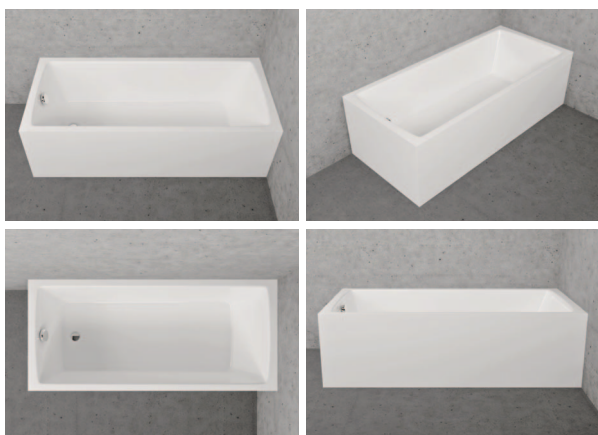

Santech

TIME ONE – HL (HP)

Novinka z dílny Santech nízká vana s hloubkou 35 cm TIME ONE – HL (HP) a celkovou výškou 47 cm byla navržena pro bezpečné koupání a pohodlné sprchování. Snadný vstup do vany ocení zejména starší a méně pohybliví příslušníci rodiny. Správnou volbou vanové zástěny vytvoříte z vany velkorysý sprchový kout.

Zobrazena pravá varianta

Cena vč. DPH

32 000 Kč / 33 150 Kč
1 269 EUR / 1 315 EUR

Rozměr	1480 x 705 x 470 1580 x 705 x 470
Kód	TIONE148-HL / TIONE158-HL TIONE148-HP / TIONE158-HP
Materiál	litý PMMA bílý lesk
Samonosný rám	součástí vany
Celková váha	45 / 50 kg
Průměrná spotřeba vody	100 / 110 l