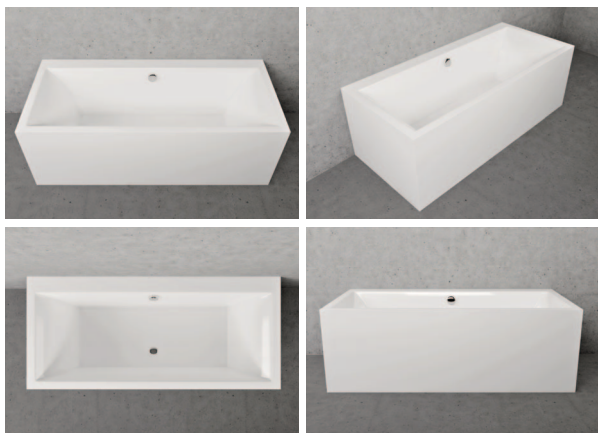

Santech

TIME EVO - H

Solitérní vana TIME EVO - H zaujme na první pohled. Je skvělou volbou pro všechny, kteří upřednostňují baterii na vaně. Širší lem lze využít také na odložení hygienických potřeb. Dokonale ostré křivky spolu s nesymetricky širokým okrajem vany vytvářejí jedinečný design, který sluší každé moderní koupelně.

Cena vč. DPH

42 553 Kč / 43 676 Kč / 44 800 Kč
1688 EUR / 1733 EUR / 1777 EUR

Rozměr	1590 x 790 x 620
	1690 x 790 x 620
	1790 x 790 x 620
Kód	TIEVO160-H / TIEVO170-H / TIEVO180-H
Materiál	litý PMMA bílý lesk
Samonosný rám	součástí vany
Celková váha	50 / 55 / 60 kg
Průměrná spotřeba vody	145 / 155 / 165 l